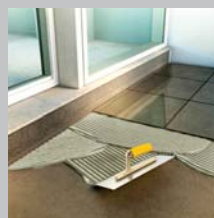

ÚJ

BURKOLÁS

VÍZSZIGETELÉS

SikaCeram®-500 Ceralastic

ELŐNYÖK

- A habarcsot egyetlen lépésben felvihetjük
- Költség- és idő megtakarítás a hagyományos felhasználási módszerekkel szemben
- Gyors felhasználás. Nincs alapozás.
- Egy réteg vízszintes síkú alkalmazás
- Minden típusú és méretű burkoló laphoz
- C2E S2 osztályú, CMO2P és PIMCIR besorolású

EGY
KOMPONENSŰ

RUGALMAS ÉS
SZÁLERŐSÍTETT

GYORSABB, EGYSZERŰBB ÉS
GAZDASÁGOSABB

KIVÁLÓ
TAPADÁSI
TULAJDONSÁGOK

NAGY
TELJESÍTMÉNYŰ
RAGASZTÓ ANYAG

Megjegyzés: Az acélcsapokkal ellátott speciális glettvas állítható hosszúságú és garantálja a minimális vastagságot.

HATÉKONYSÁG

VÍZSZIGETELÉS ÉS BURKOLATRAGASZTÁS HAGYOMÁNYOS MÓDSZERREL

ELSŐ LÉPÉS

- Vigyen fel egy réteg vízszigetelő habarcsot
- Várjon 5-6 órát

MÁSODIK RÉTEG

- Vigye fel a 2. réteg vízszigetelő habarcsot
- Várjon 5-6 napot